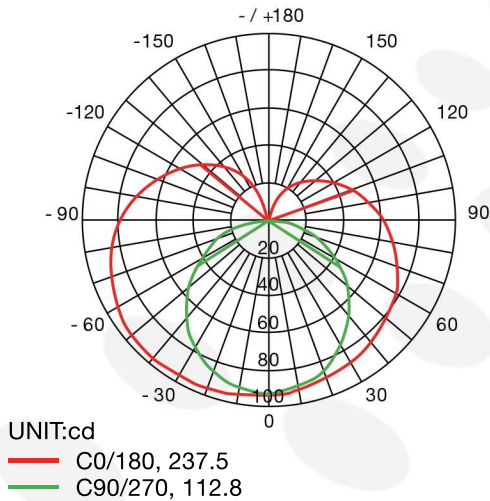

### Light Distribution Testing Parameters

**AVERAGE BEAM ANGLE(50%): 175.2°**